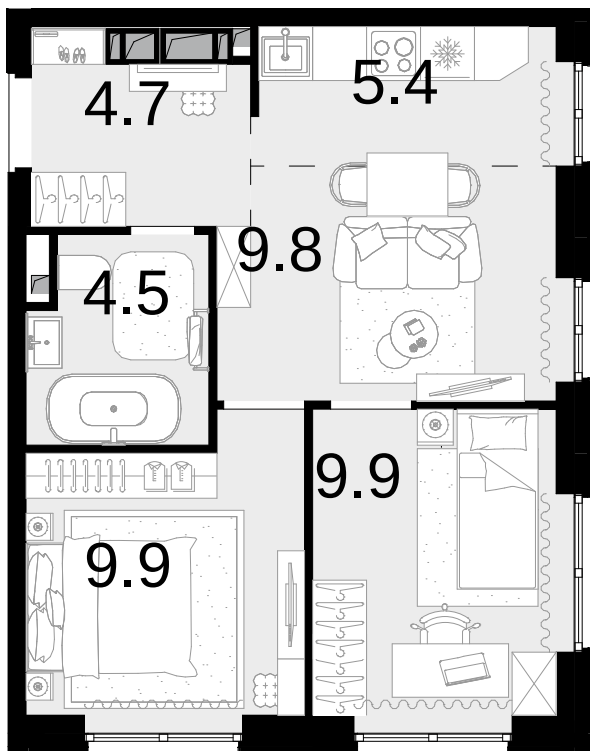

3-комнатная
44.2 м²

Новая Звезда, II очередь > Корпус 3 > 14 эт. >
№171

17 149 600 ₹

Сдача в 2 кв. 2027

Смотреть на сайте

На схеме квартала

На этаже