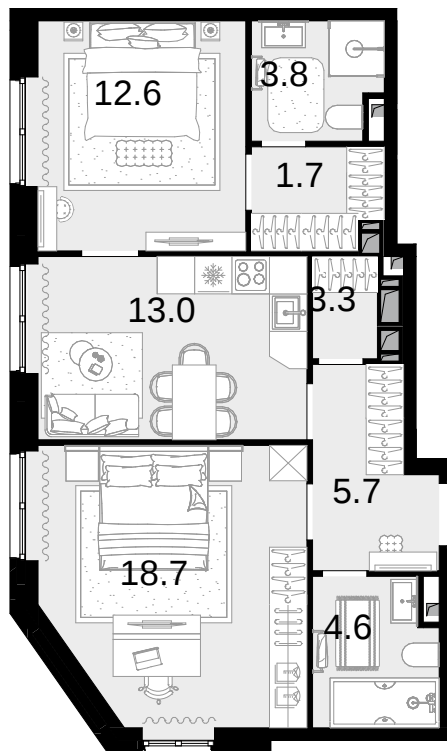

2-комнатная
63.4 м²

Новая Звезда, II очередь > Корпус 3 > 20 эт. > №251

23 014 200 ₽

Сдача в 2 кв. 2027

Смотреть на сайте

На схеме квартала

На этаже