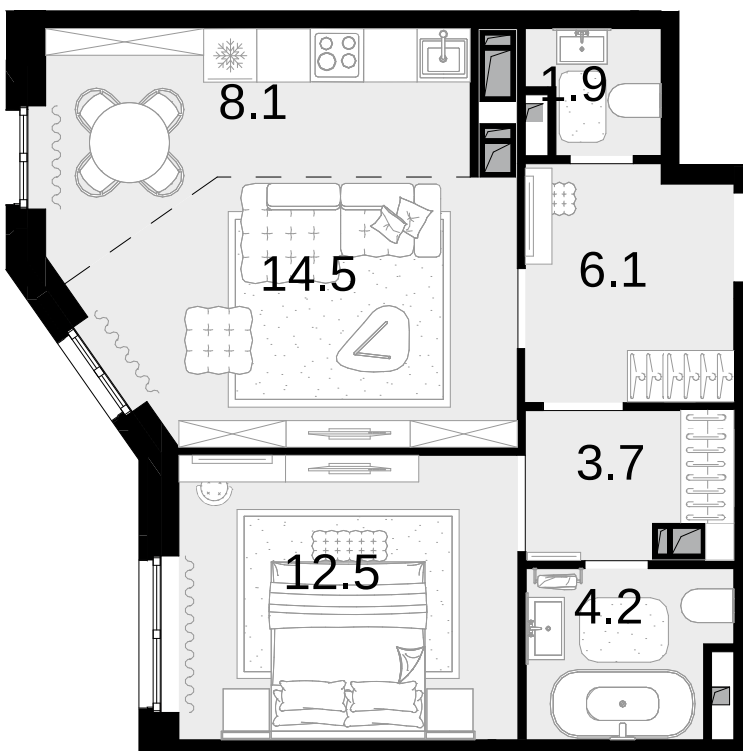

2-комнатная
51 м²

Новая Звезда, II очередь > Корпус 3 > 10 эт. >
№123

18 258 000 ₽

Сдача в 2 кв. 2027

Смотреть на сайте

На схеме квартала

На этаже