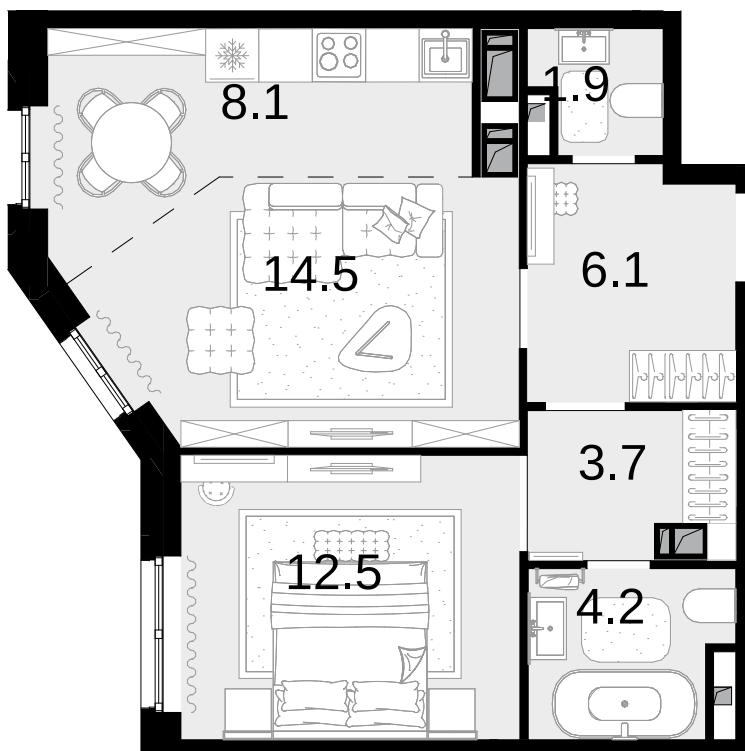

2-КОМНАТНАЯ 51 м²

Новая Звезда, II очередь > Корпус 3 > 10 эт. > №123

18 258 000 ₽

Сдача в 2 кв. 2027

Смотреть на сайте

На схеме квартала

На этаже