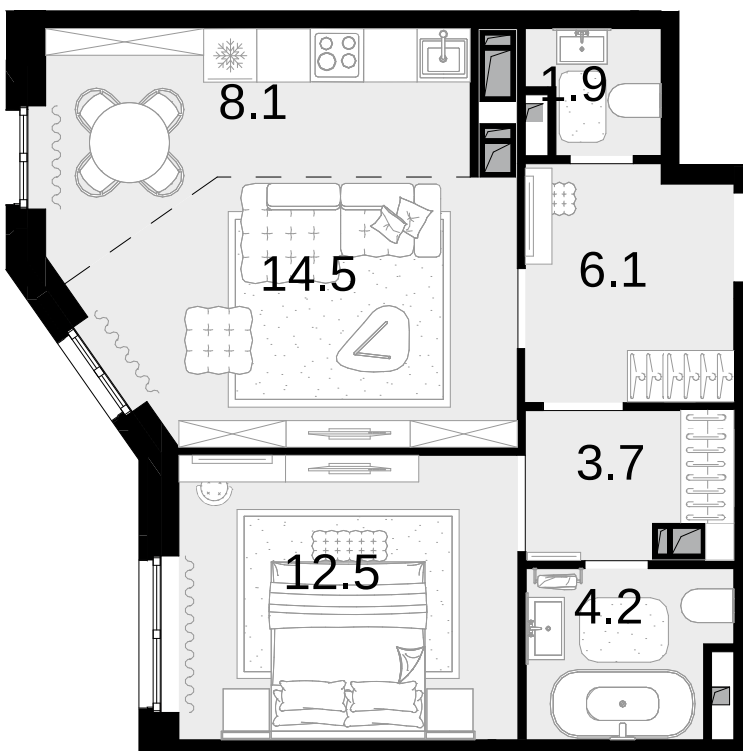

2-КОМНАТНАЯ 51 м²

Новая Звезда, II очередь > Корпус 3 > 10 эт. > №123

18 258 000 ₽

Сдача в 2 кв. 2027

Смотреть на сайте

На схеме квартала

На этаже