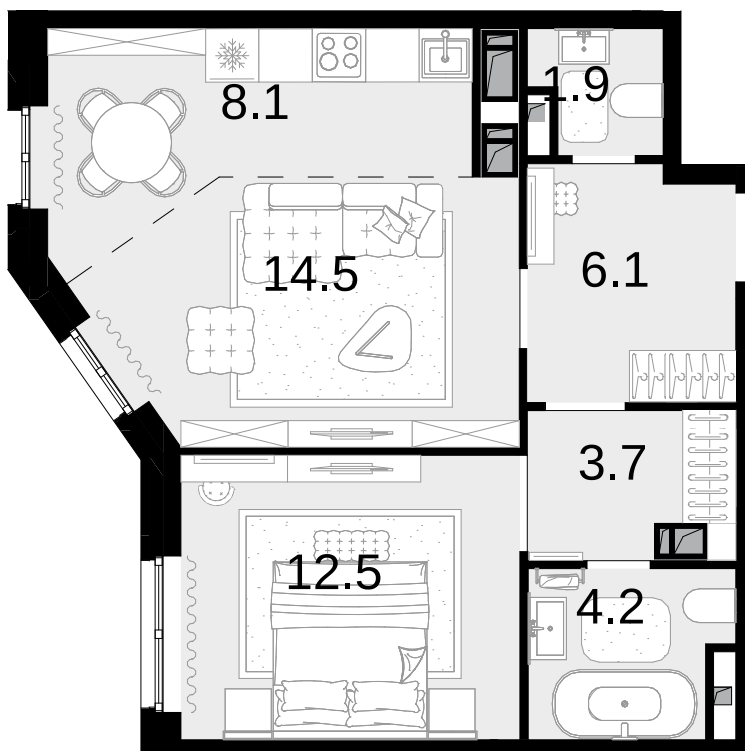

2-комнатная  
51 м<sup>2</sup>

Новая Звезда, II очередь > Корпус 3 > 14 эт. >  
№175

18 462 000 ₽

Сдача в 2 кв. 2027

Смотреть на сайте

На схеме квартала

На этаже