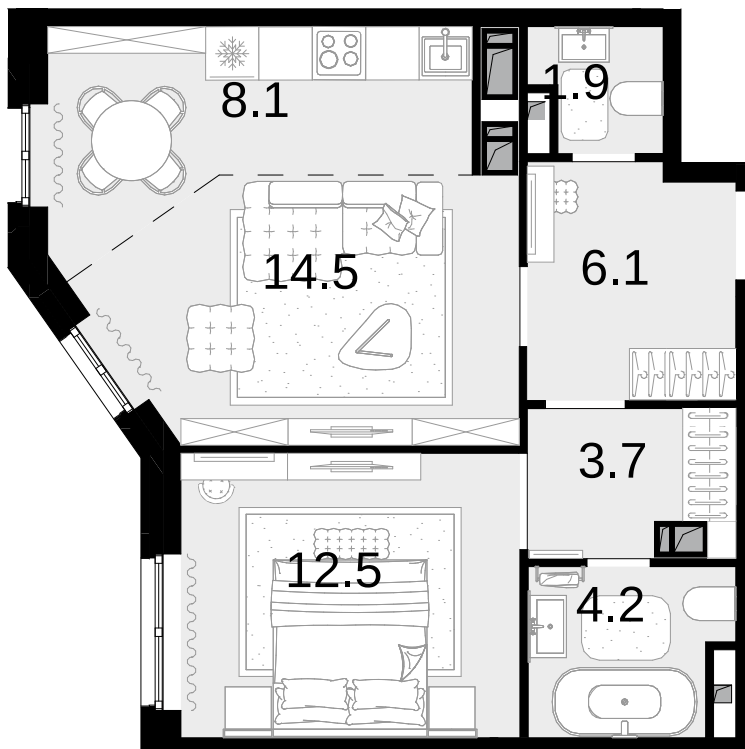

2-КОМНАТНАЯ 51 м²

Новая Звезда, II очередь > Корпус 3 > 14 эт. > №175

18 462 000 ₽

Сдача в 2 кв. 2027

Смотреть на сайте

На схеме квартала

На этаже