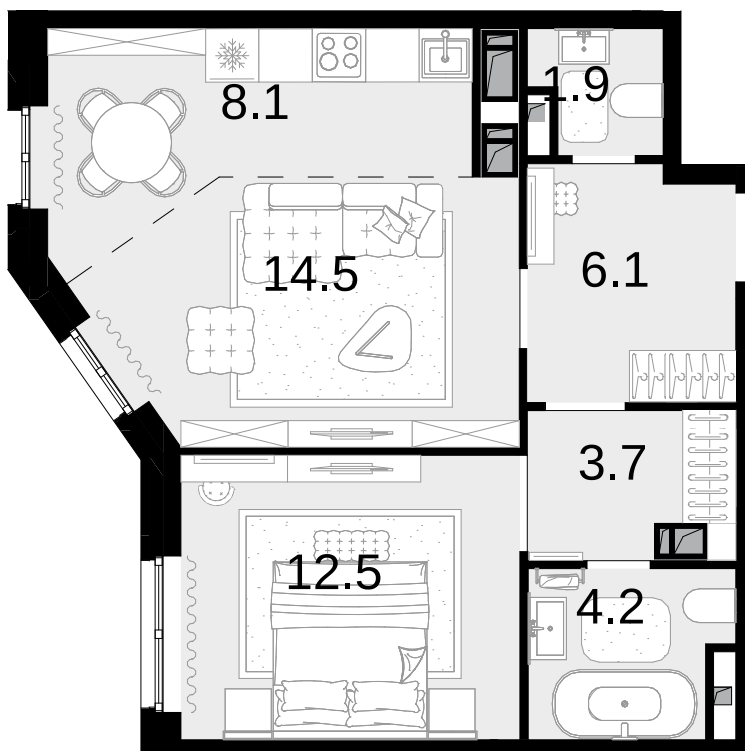

2-КОМНАТНАЯ 51 м²

Новая Звезда, II очередь > Корпус 3 > 14 эт. > №175

18 462 000 ₽

Сдача в 2 кв. 2027

Смотреть на сайте

На схеме квартала

На этаже