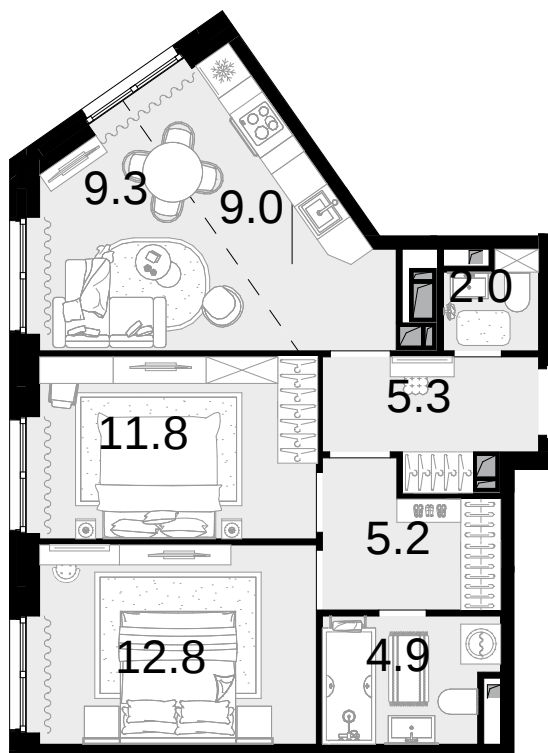

3-комнатная
60.3 м²

Новая Звезда, II очередь > Корпус 3 > 9 эт. > №111

18 029 700 ₽

Сдача в 2 кв. 2027

Смотреть на сайте

На схеме квартала

На этаже