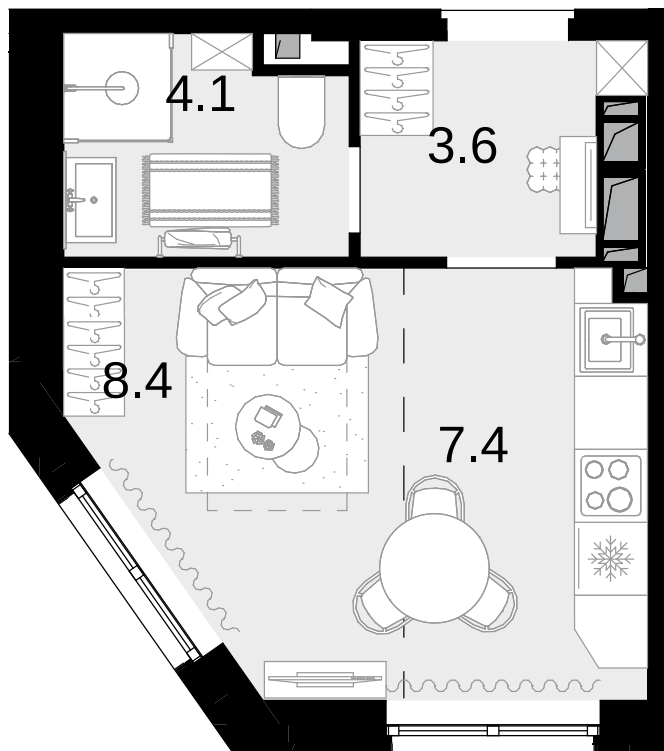

1-комнатная
235 м²

Новая Звезда, II очередь > Корпус 3 > 15 эт. > №185

10 528 000 ₽

Сдача в 2 кв. 2027

Смотреть на сайте

На схеме квартала

На этаже