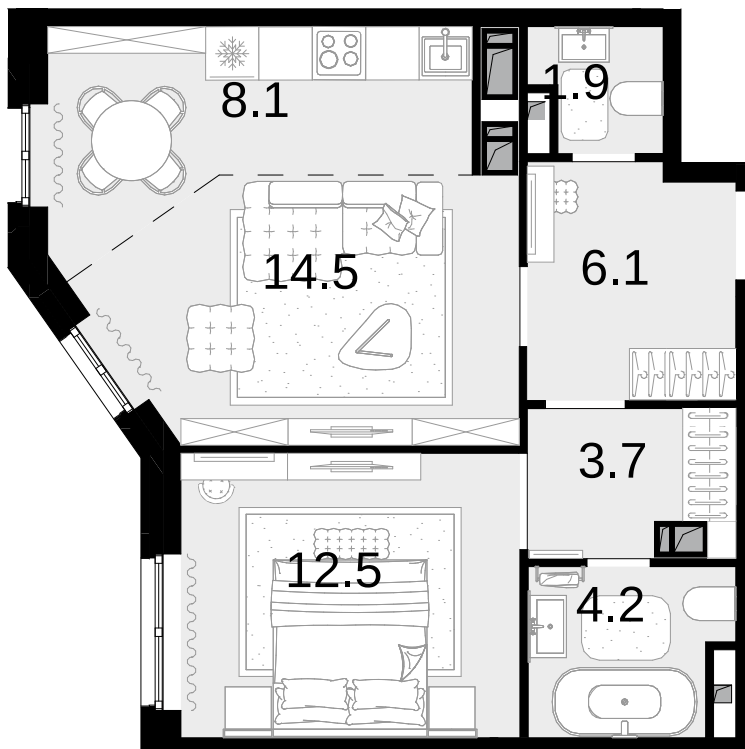

2-КОМНАТНАЯ 51 м²

Новая Звезда, II очередь > Корпус 3 > 18 эт. > №227

18 972 000 ₽

Сдача в 2 кв. 2027

Смотреть на сайте

На схеме квартала

На этаже