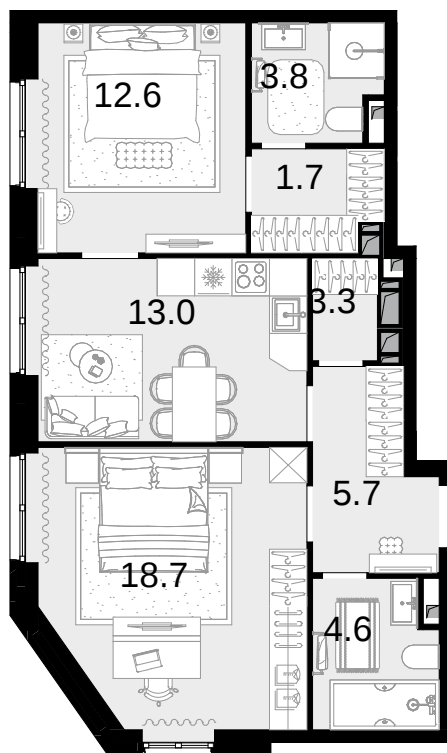

2-комнатная
63.4 м²

Новая Звезда, II очередь > Корпус 3 > 12 эт. >
№147

21 999 800 ₽

Сдача в 2 кв. 2027

Смотреть на сайте

На схеме квартала

На этаже