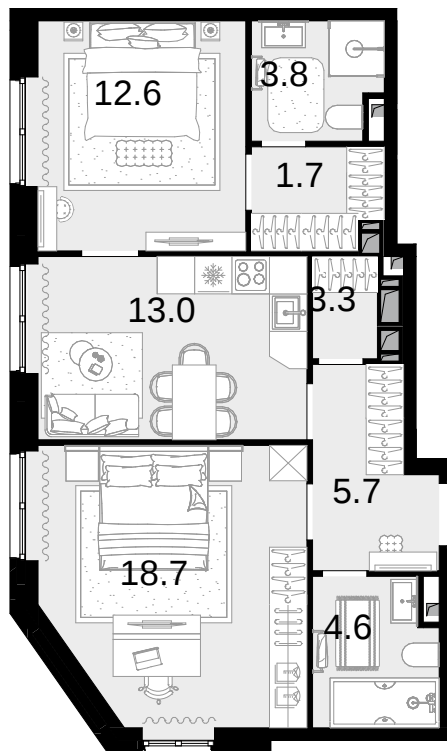

2-комнатная  
63.4 м<sup>2</sup>

Новая Звезда, II очередь > Корпус 3 > 12 эт. >  
№147

 21 999 800 ₽

Сдача в 2 кв. 2027

Смотреть на сайте

На схеме квартала

На этаже