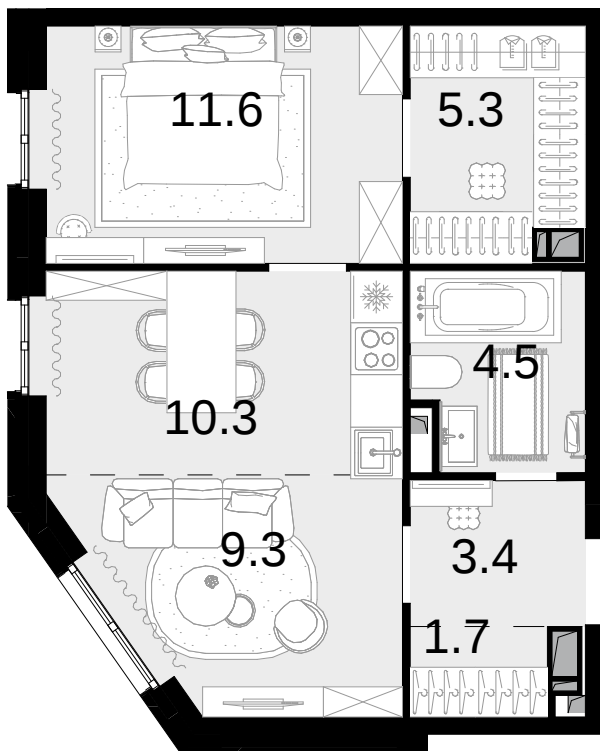

2-комнатная  
46.1 м<sup>2</sup>

Новая Звезда, II очередь > Корпус 3 > 13 эт. > №161

17 333 600 ₽

Сдача в 2 кв. 2027

Смотреть на сайте

На схеме квартала

На этаже