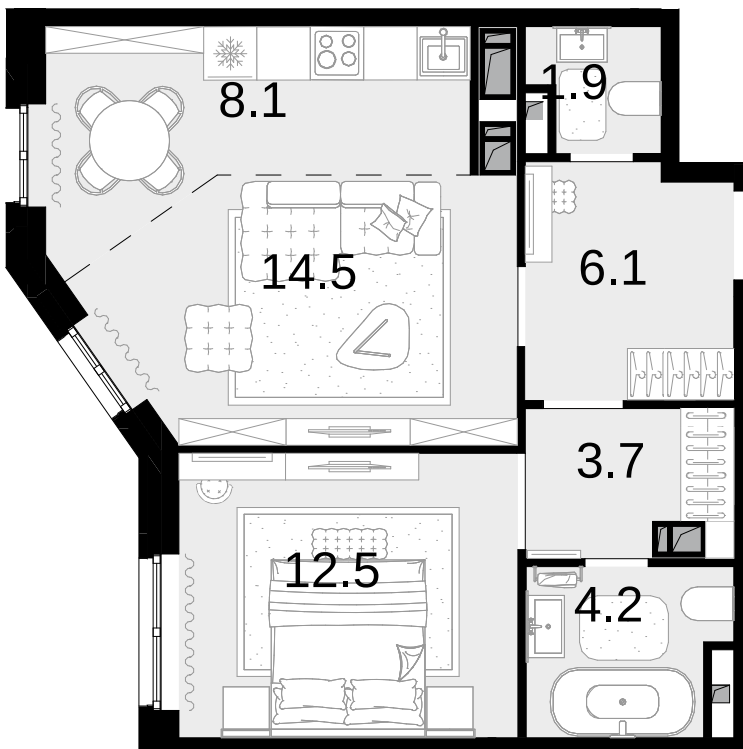

2-КОМНАТНАЯ 51 м²

Новая Звезда, II очередь > Корпус 3 > 12 эт. > №149

18 360 000 ₽

Сдача в 2 кв. 2027

Смотреть на сайте

На схеме квартала

На этаже