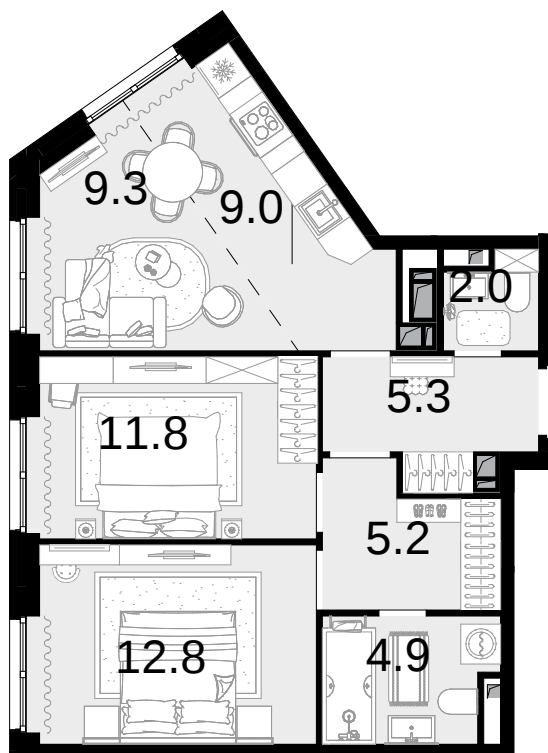

3-комнатная
60.3 м²

Новая Звезда, II очередь > Корпус 3 > 13 эт. >
№163

21 225 600 ₽

Сдача в 2 кв. 2027

Смотреть на сайте

На схеме квартала

На этаже