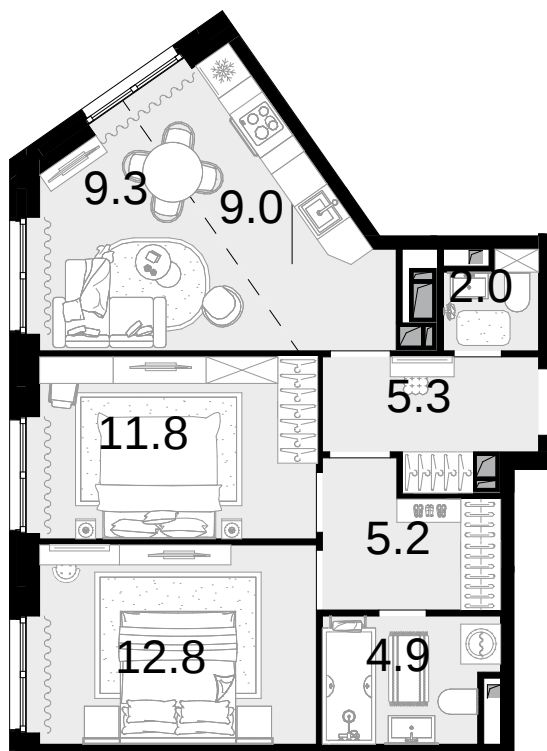

3-комнатная
60.3 м²

Новая Звезда, II очередь > Корпус 3 > 13 эт. >
№163

 21 225 600 ₽

Сдача в 2 кв. 2027

Смотреть на сайте

На схеме квартала

На этаже