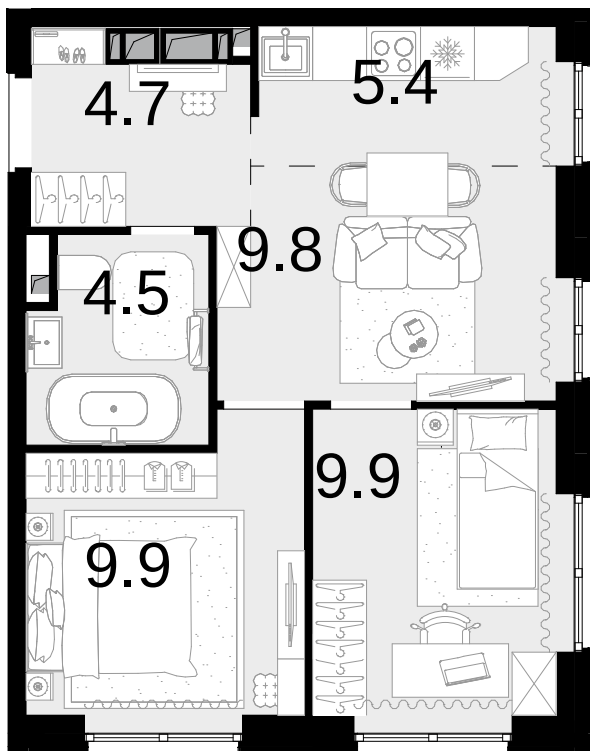

3-комнатная
44.2 м²

Новая Звезда, II очередь > Корпус 3 > 20 эт. >
№249

17 901 000 ₽

Сдача в 2 кв. 2027

Смотреть на сайте

На схеме квартала

На этаже