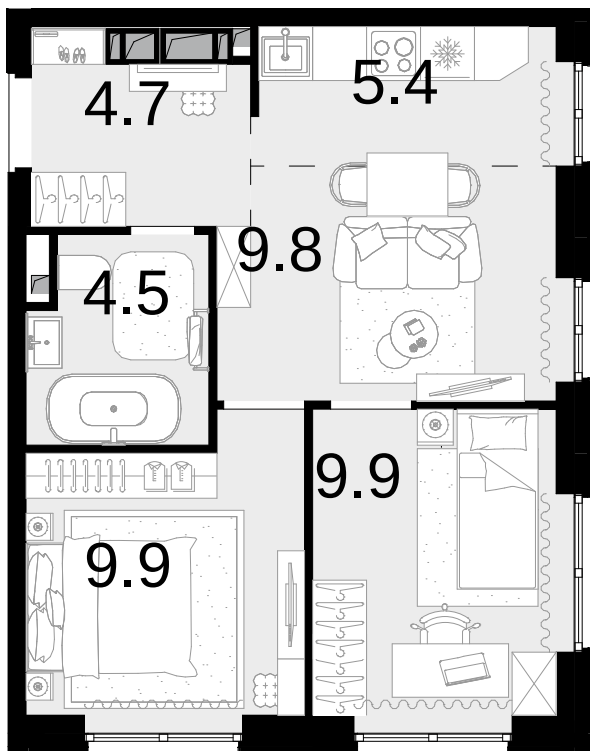

3-комнатная
44.2 м²

Новая Звезда, II очередь > Корпус 3 > 20 эт. > №249

17 901 000 ₹

Сдача в 2 кв. 2027

Смотреть на сайте

На схеме квартала

На этаже