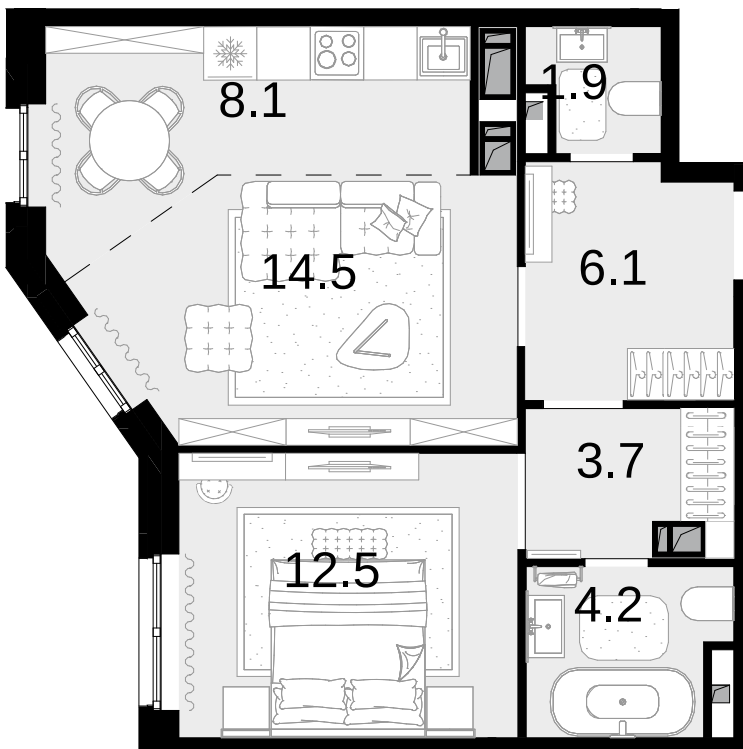

2-комнатная  
51 м<sup>2</sup>

Новая Звезда, II очередь > Корпус 3 > 16 эт. >  
№201

18 615 000 ₽

Сдача в 2 кв. 2027

Смотреть на сайте

На схеме квартала

На этаже