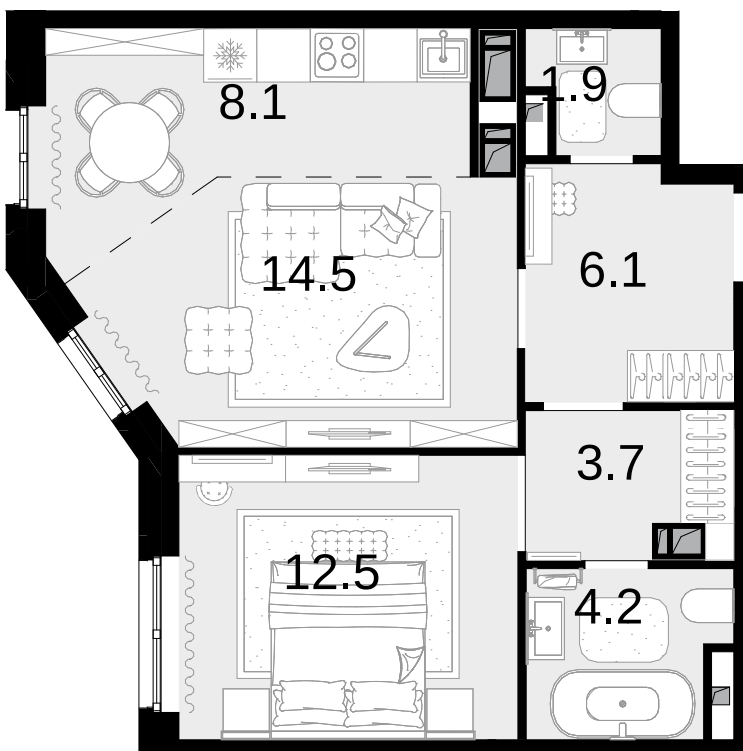

2-комнатная
51 м²

Новая Звезда, II очередь > Корпус 3 > 16 эт. >
№201

16 830 000 ₽

Сдача в 2 кв. 2027

Смотреть на сайте

На схеме квартала

На этаже