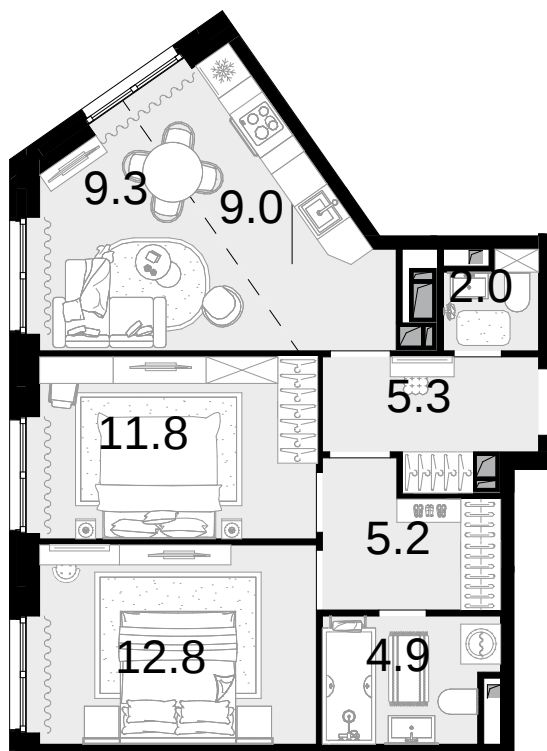

3-комнатная  
60.3 м<sup>2</sup>

Новая Звезда, II очередь > Корпус 3 > 17 эт. >  
№215

 **21 587 400 ₽**

Сдача в 2 кв. 2027

Смотреть на сайте

На схеме квартала

На этаже