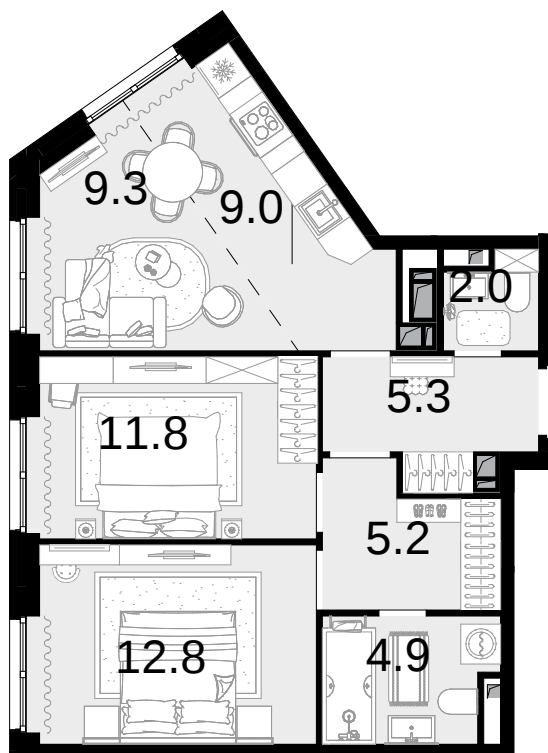

3-комнатная
60.3 м²

Новая Звезда, II очередь > Корпус 3 > 17 эт. >
№215

21 587 400 ₽

Сдача в 2 кв. 2027

Смотреть на сайте

На схеме квартала

На этаже