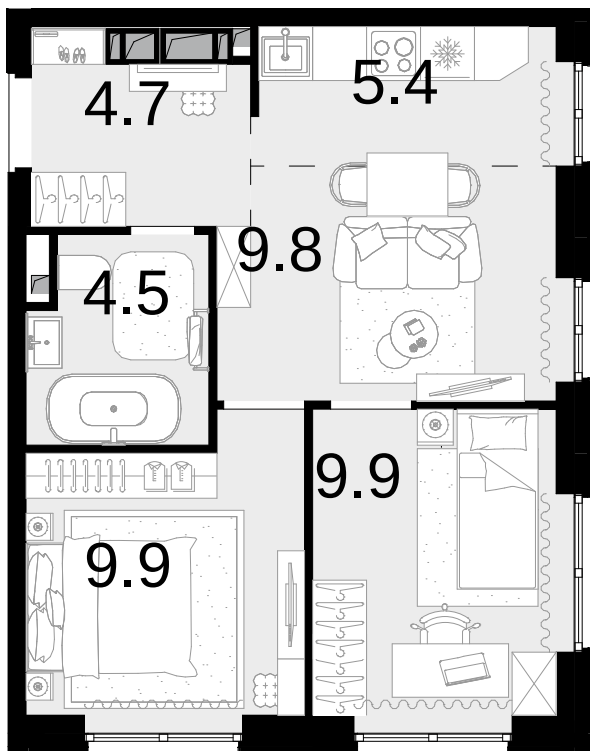

3-комнатная
44.2 м²

Новая Звезда, II очередь > Корпус 3 > 16 эт. >
№197

17 414 800 ₽

Сдача в 2 кв. 2027

Смотреть на сайте

На схеме квартала

На этаже