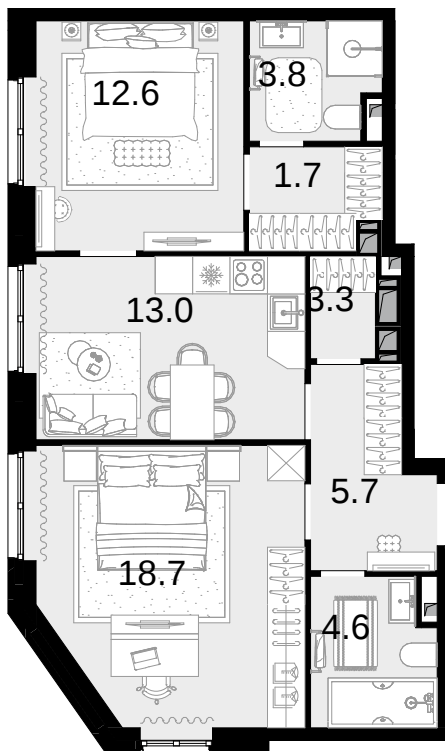

2-комнатная
63.4 м²

Новая Звезда, II очередь > Корпус 3 > 18 эт. >
№225

22 697 200 ₽

Сдача в 2 кв. 2027

Смотреть на сайте

На схеме квартала

На этаже