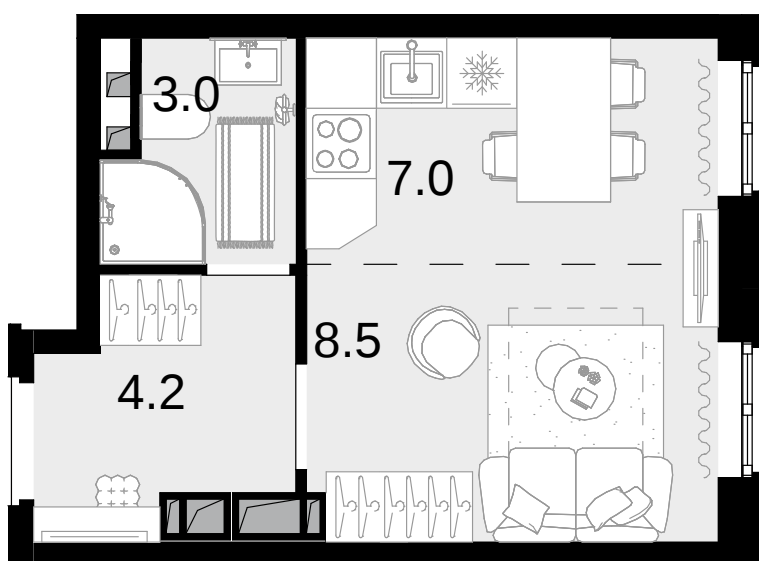

1-комнатная
22.7 м²

Новая Звезда, II очередь > Корпус 3 > 17 эт. >
№205

10 237 700 ₽

Сдача в 2 кв. 2027

Смотреть на сайте

На схеме квартала

На этаже