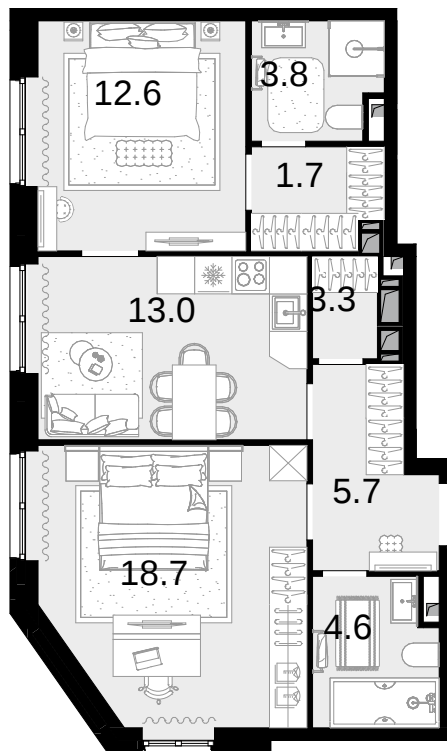

2-комнатная  
63.4 м<sup>2</sup>

Новая Звезда, II очередь > Корпус 3 > 16 эт. >  
№199

 **22 507 000 ₽**

Сдача в 2 кв. 2027

Смотреть на сайте

На схеме квартала

На этаже