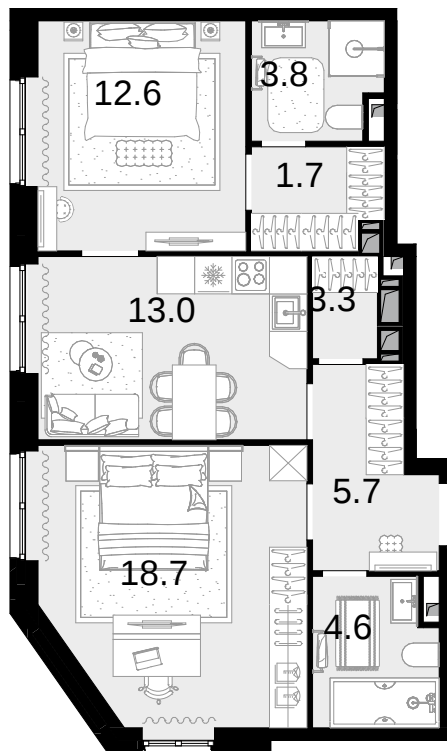

2-комнатная
63.4 м²

Новая Звезда, II очередь > Корпус 3 > 16 эт. > №199

22 507 000 ₽

Сдача в 2 кв. 2027

Смотреть на сайте

На схеме квартала

На этаже