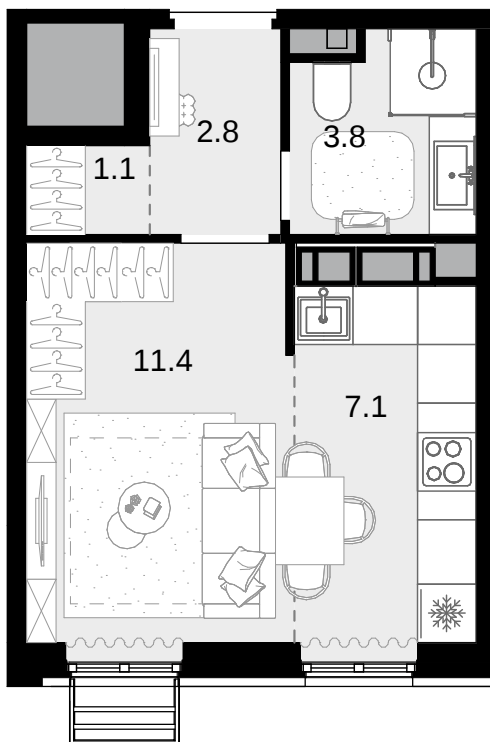

1-комнатная
26.2 м²

Новая Звезда, II очередь > Корпус 2 > 16 эт. > №238

11 501 800 ₽

Сдача в 2 кв. 2027

Смотреть на сайте

На схеме квартала

На этаже