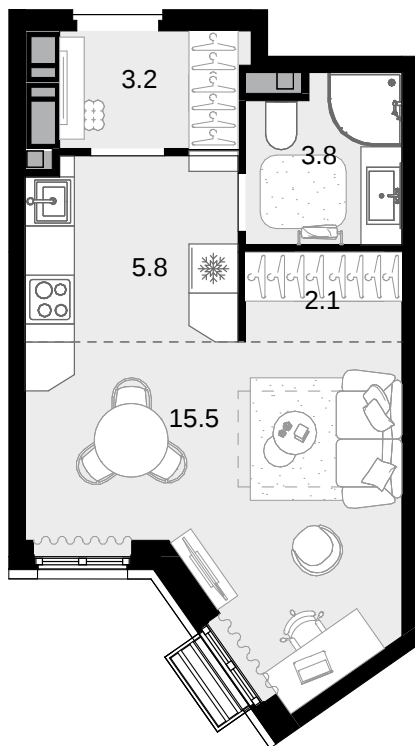

1-комнатная
30.4 м²

Новая Звезда, II очередь > Корпус 2 > 17 эт. > №241

12 950 400 ₽

Сдача в 2 кв. 2027

Смотреть на сайте

На схеме квартала

На этаже