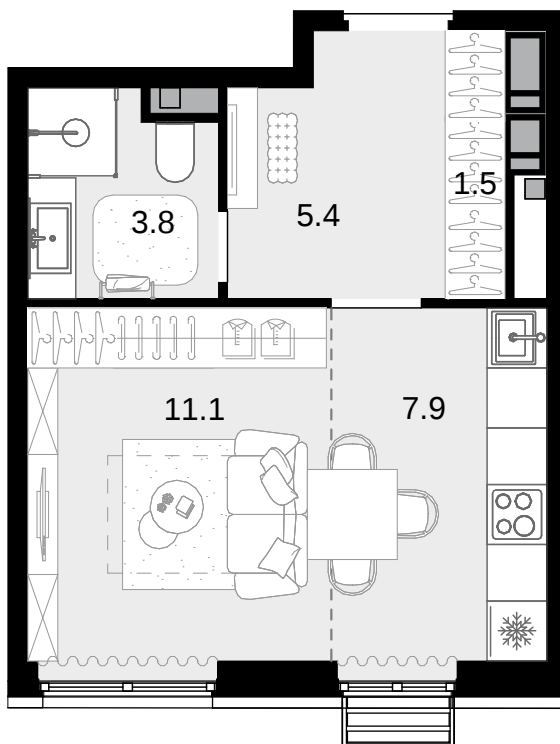

1-комнатная  
29.7 м<sup>2</sup>

Новая Звезда, II очередь > Корпус 2 > 16 эт. >  
№226

12 652 200 ₽

Сдача в 2 кв. 2027

Смотреть на сайте

На схеме квартала

На этаже