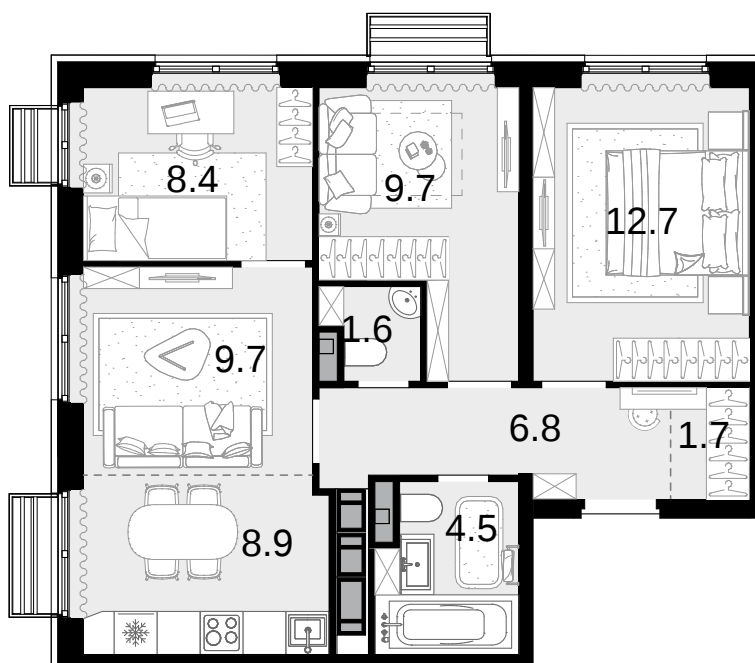

4-комнатная
64 м²

Новая Звезда, II очередь > Корпус 2 > 16 эт. >
№228

23 424 000 ₽

Сдача в 2 кв. 2027

Смотреть на сайте

На схеме квартала

На этаже