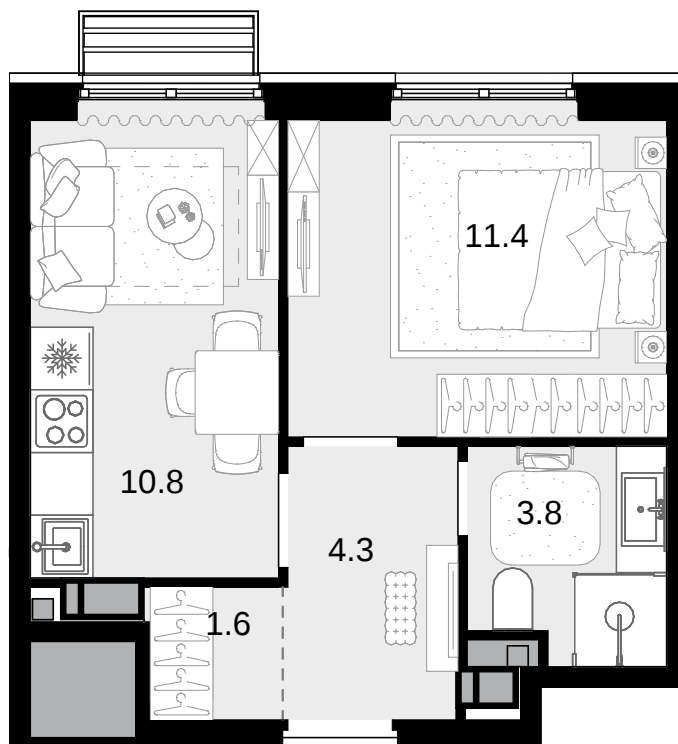

1-комнатная
31.9 м²

Новая Звезда, II очередь > Корпус 2 > 17 эт. > №245

13 461 800 ₽

Сдача в 2 кв. 2027

Смотреть на сайте

На схеме квартала

На этаже