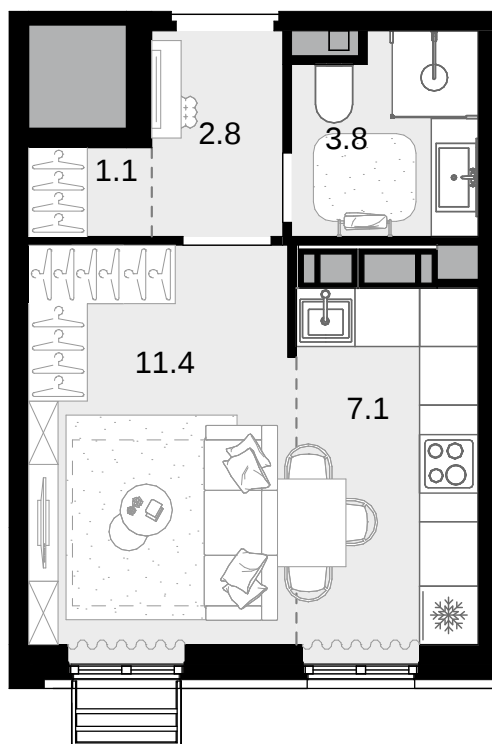

1-комнатная
26.2 м²

Новая Звезда, II очередь > Корпус 2 > 20 эт. >
№302

11 816 200 ₽

Сдача в 2 кв. 2027

Смотреть на сайте

На схеме квартала

На этаже