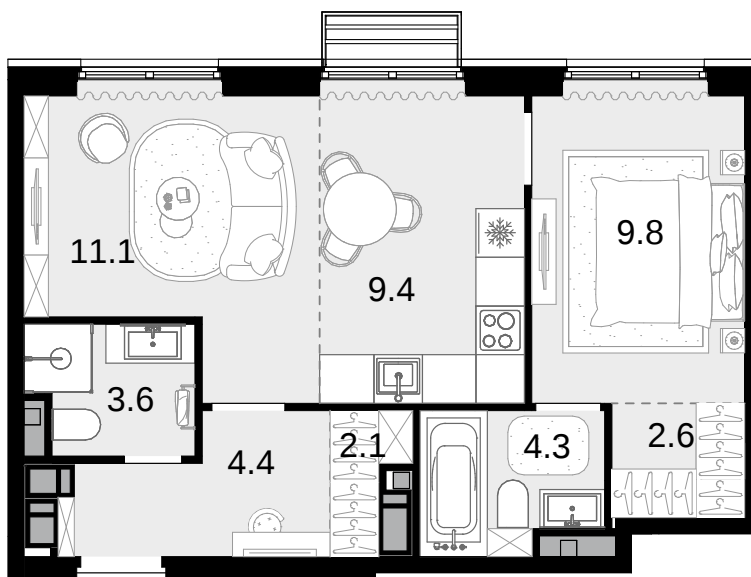

2-комнатная
47.3 м²

Новая Звезда, II очередь > Корпус 2 > 13 эт. > №183

17 453 700 ₽

Сдача в 2 кв. 2027

Смотреть на сайте

На схеме квартала

На этаже