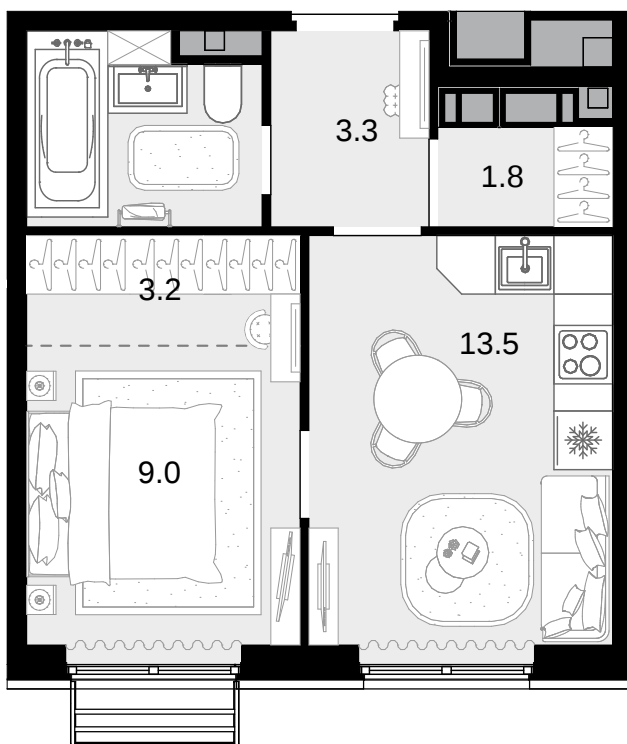

1-комнатная
35.3 м²

Новая Звезда, II очередь > Корпус 2 > 17 эт. >
№253

14 614 200 ₽

Сдача в 2 кв. 2027

Смотреть на сайте

На схеме квартала

На этаже