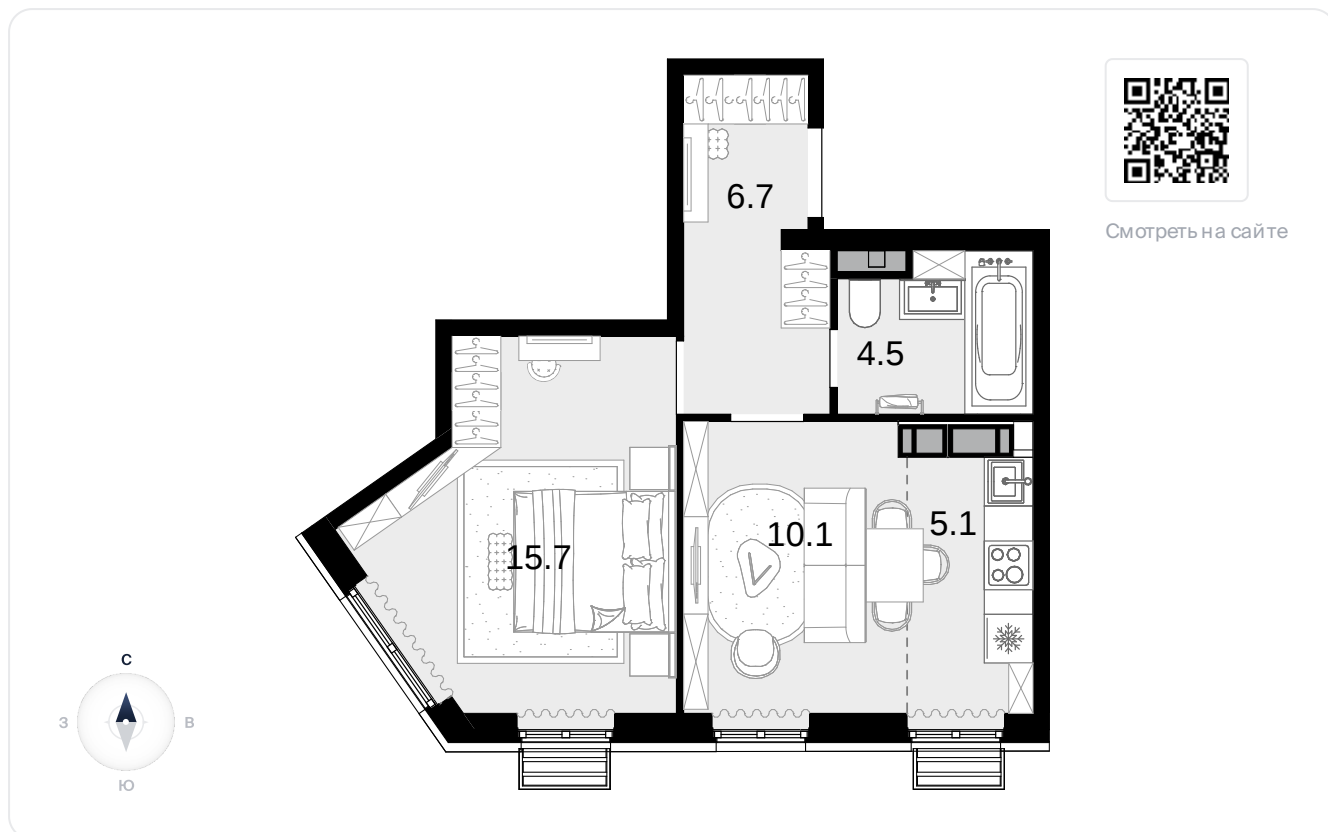

2-комнатная  
42.1 м<sup>2</sup>

Новая Звезда, II очередь > Корпус 2 > 12 эт. >  
№176

16 587 400 ₽

Сдача в 2 кв. 2027

На схеме квартала

На этаже