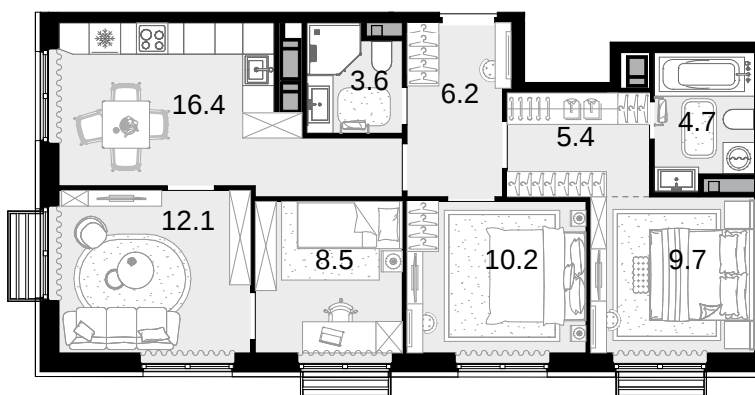

4-комнатная
76.8 м²

Новая Звезда, II очередь > Корпус 2 > 15 эт. >
№211

27187200 ₽

Сдача в 2 кв. 2027

Смотреть на сайте

На схеме квартала

На этаже