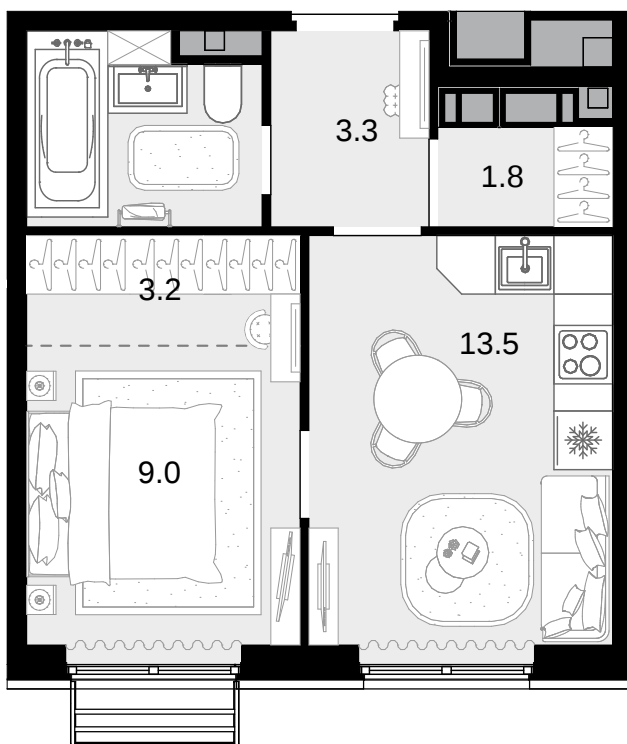

1-комнатная
35.3 м²

Новая Звезда, II очередь > Корпус 2 > 19 эт. >
№285

14 790 700 ₽

Сдача в 2 кв. 2027

Смотреть на сайте

На схеме квартала

На этаже