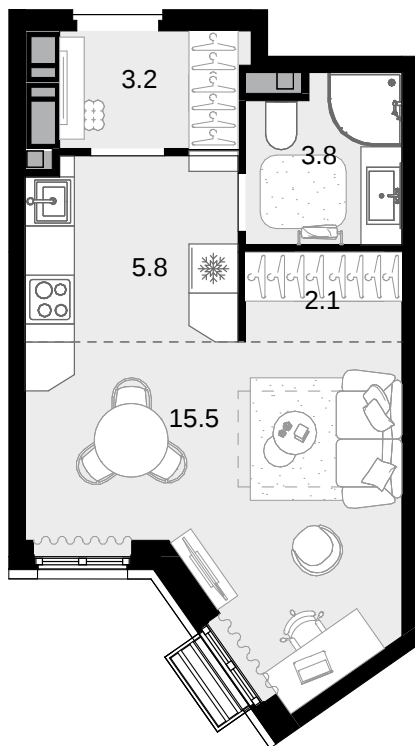

1-комнатная
30.4 м²

Новая Звезда, II очередь > Корпус 2 > 15 эт. >
№209

12 737 600 ₽

Сдача в 2 кв. 2027

Смотреть на сайте

На схеме квартала

На этаже