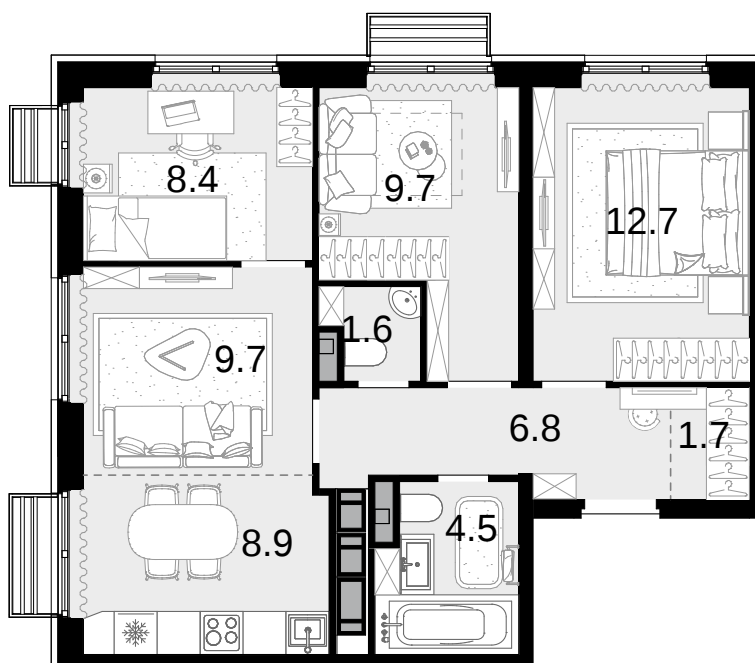

4-комнатная
64 м²

Новая Звезда, II очередь > Корпус 2 > 14 эт. >
№196

23 424 000 ₽

Сдача в 2 кв. 2027

Смотреть на сайте

На схеме квартала

На этаже