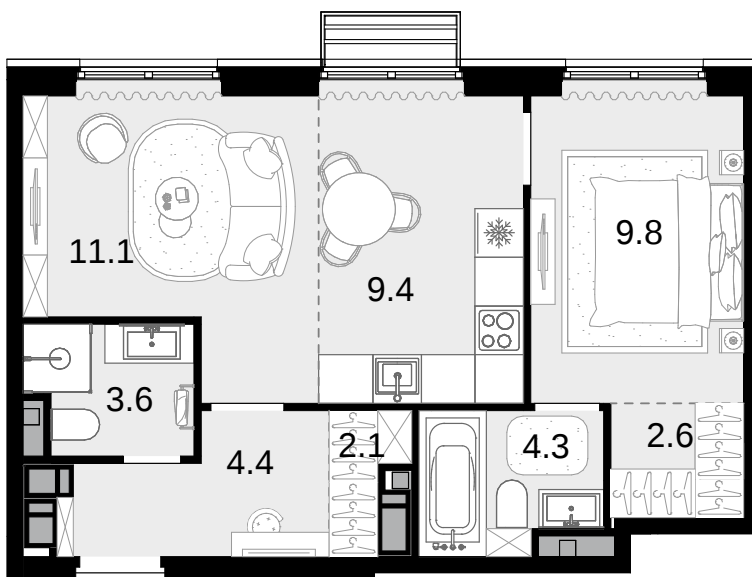

2-комнатная  
47.3 м<sup>2</sup>

Новая Звезда, II очередь > Корпус 2 > 11 эт. >  
№151

17 311 800 ₽

Сдача в 2 кв. 2027

Смотреть на сайте

На схеме квартала

На этаже