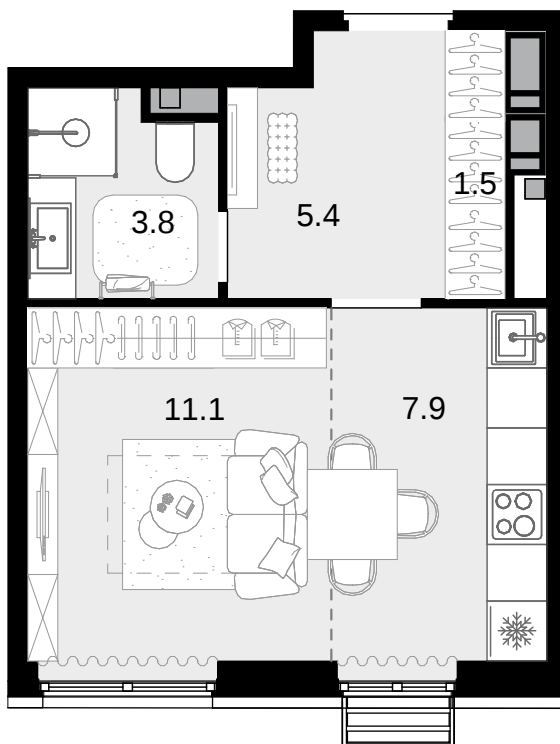

1-комнатная
29.7 м²

Новая Звезда, II очередь > Корпус 2 > 20 эт. >
№290

13 038 300 ₽

Сдача в 2 кв. 2027

Смотреть на сайте

На схеме квартала

На этаже