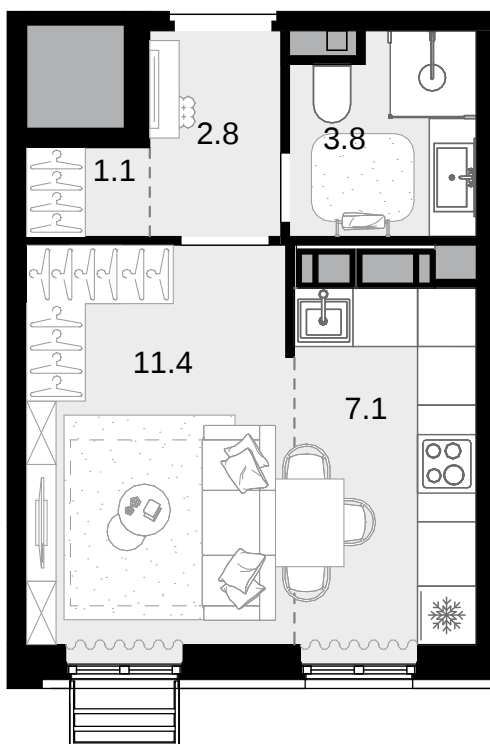

1-комнатная
26.2 м²

Новая Звезда, II очередь > Корпус 2 > 18 эт. >
№270

11 632 800 ₽

Сдача в 2 кв. 2027

Смотреть на сайте

На схеме квартала

На этаже