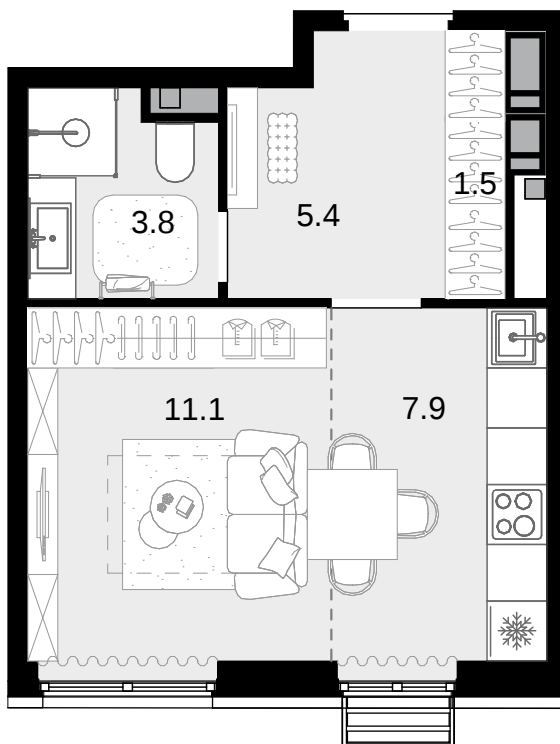

1-комнатная
29.7 м²

Новая Звезда, II очередь > Корпус 2 > 18 эт. >
№258

12 860 100 ₽

Сдача в 2 кв. 2027

Смотреть на сайте

На схеме квартала

На этаже