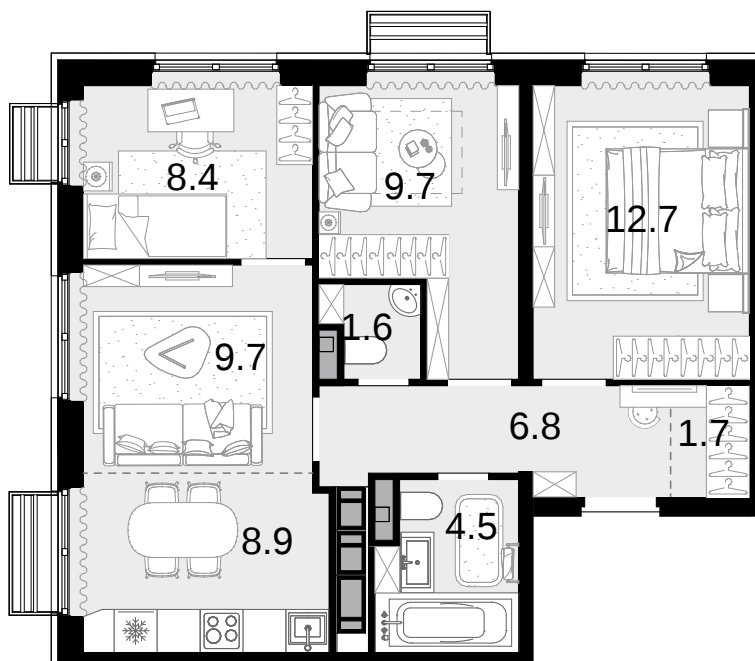

4-комнатная  
64 м<sup>2</sup>

Новая Звезда, II очередь > Корпус 2 > 10 эт. >  
№132

23 040 000 ₽

Сдача в 2 кв. 2027

Смотреть на сайте

На схеме квартала

На этаже