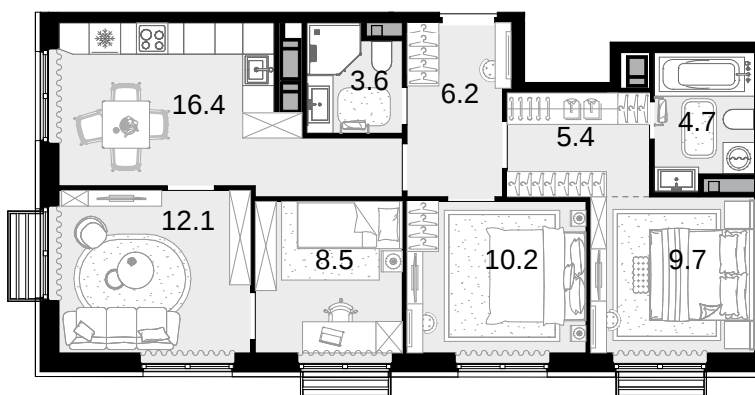

4-комнатная
76.8 м²

Новая Звезда, II очередь > Корпус 2 > 17 эт. >
№243

27340800 ₽

Сдача в 2 кв. 2027

Смотреть на сайте

На схеме квартала

На этаже