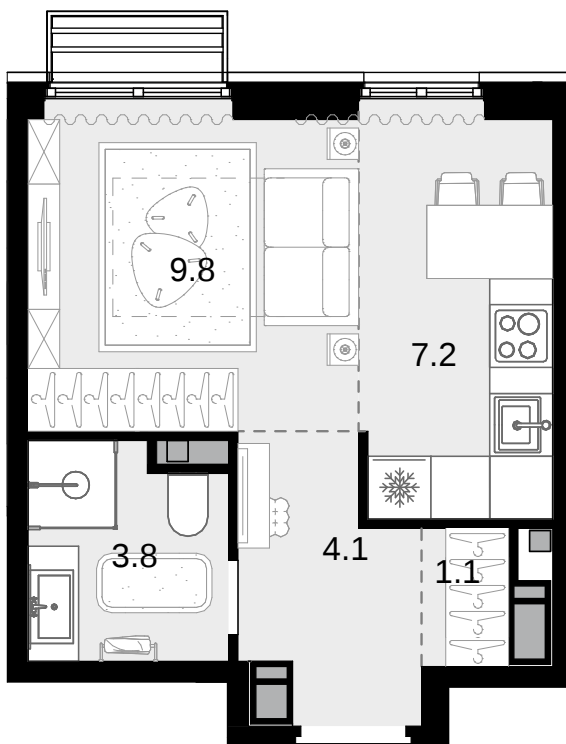

1-комнатная
26 м²

Новая Звезда, II очередь > Корпус 2 > 19 эт. >
№281

12 012 000 ₽

Сдача в 2 кв. 2027

Смотреть на сайте

На схеме квартала

На этаже