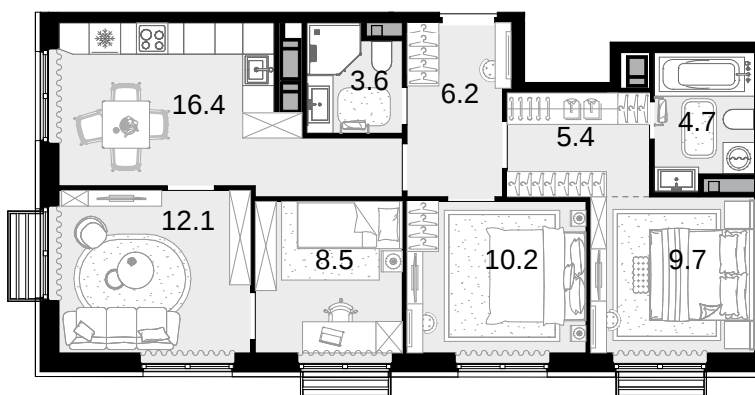

4-комнатная
76.8 м²

Новая Звезда, II очередь > Корпус 2 > 19 эт. >
№275

27 648 000 ₽

Сдача в 2 кв. 2027

Смотреть на сайте

На схеме квартала

На этаже