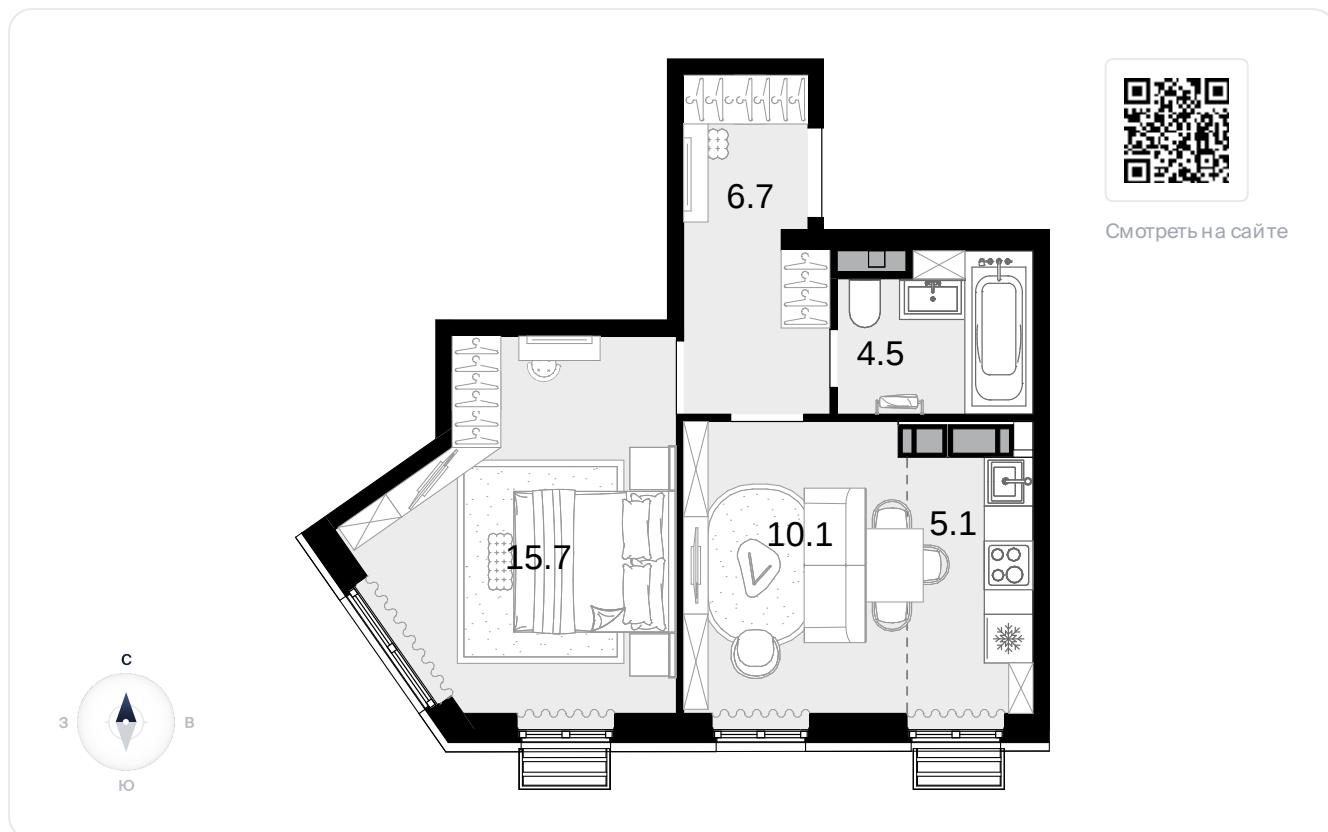

2-комнатная  
42.1 м<sup>2</sup>

Новая Звезда, II очередь > Корпус 2 > 10 эт. >  
№144

16 419 000 ₽

Сдача в 2 кв. 2027

Смотреть на сайте

На схеме квартала

На этаже