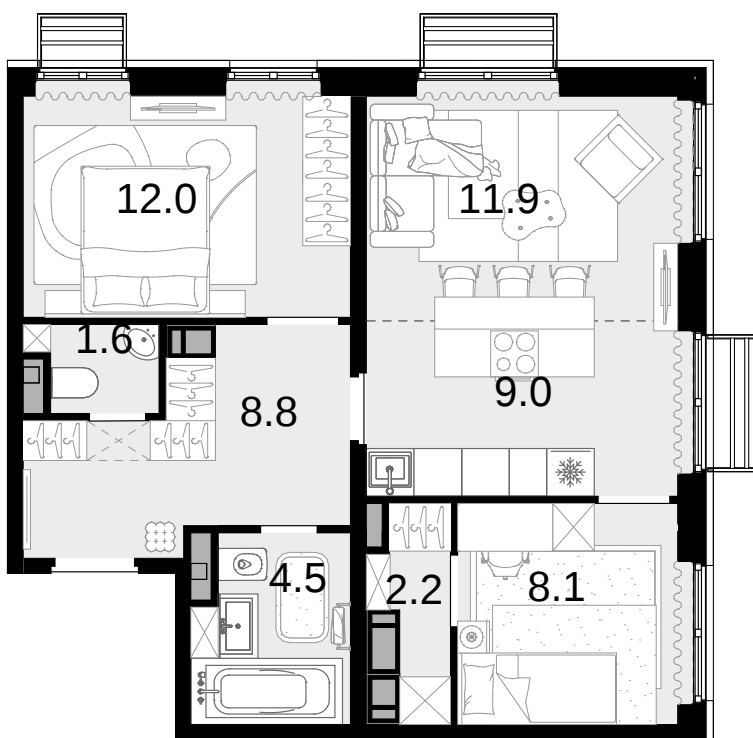

3-комнатная
58.1 м²

Новая Звезда, II очередь > Корпус 2 > 19 эт. >
№283

21 787 500 ₽

Сдача в 2 кв. 2027

Смотреть на сайте

На схеме квартала

На этаже