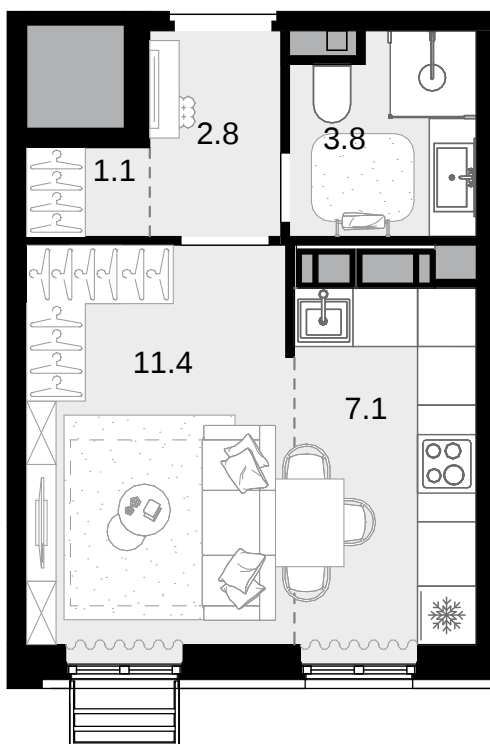

1-комнатная
26.2 м²

Новая Звезда, II очередь > Корпус 2 > 14 эт. >
№206

11 344 600 ₽

Сдача в 2 кв. 2027

Смотреть на сайте

На схеме квартала

На этаже