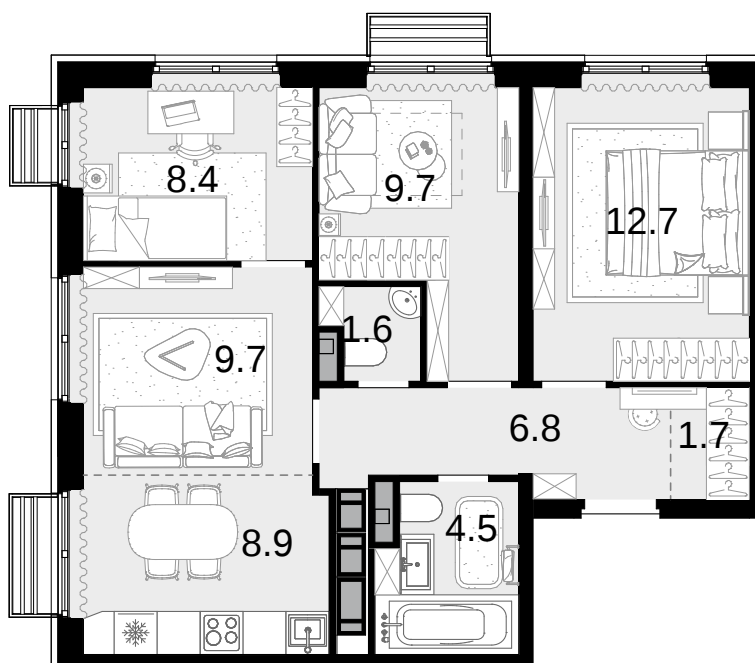

4-комнатная
64 м²

Новая Звезда, II очередь > Корпус 2 > 20 эт. >
№292

23 616 000 ₽

Сдача в 2 кв. 2027

Смотреть на сайте

На схеме квартала

На этаже