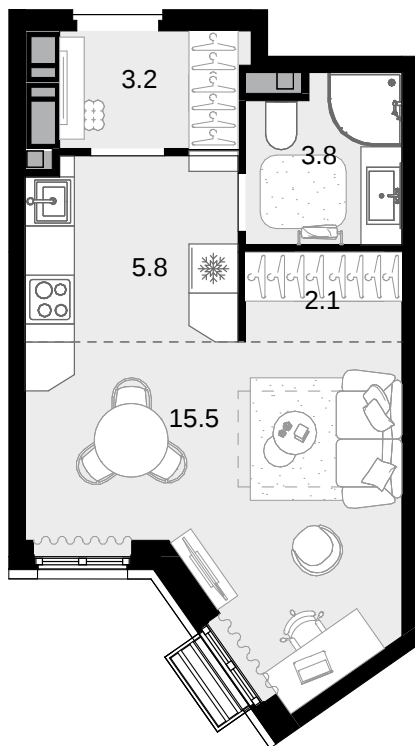

1-комнатная  
30.4 м<sup>2</sup>

Новая Звезда, II очередь > Корпус 2 > 19 эт. > №273

13 163 200 ₽

Сдача в 2 кв. 2027

Смотреть на сайте

На схеме квартала

На этаже