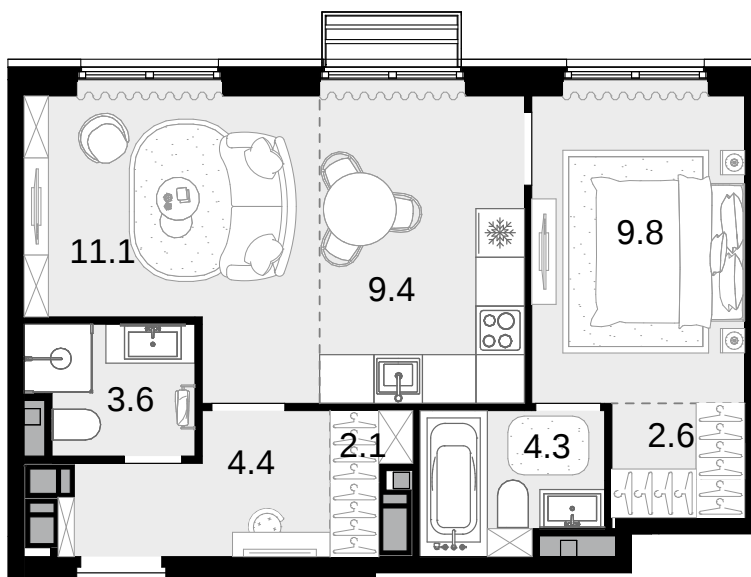

2-комнатная  
47.3 м<sup>2</sup>

Новая Звезда, II очередь > Корпус 2 > 9 эт. >  
№119

17169 900 ₹

Сдача в 2 кв. 2027

Смотреть на сайте

На схеме квартала

На этаже