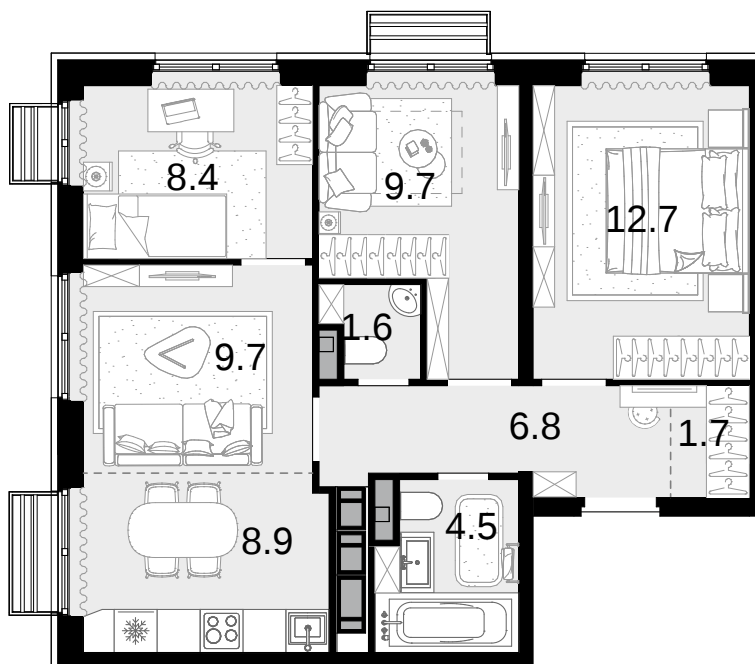

4-комнатная
64 м²

Новая Звезда, II очередь > Корпус 2 > 18 эт. >
№260

23 488 000 ₽

Сдача в 2 кв. 2027

Смотреть на сайте

На схеме квартала

На этаже