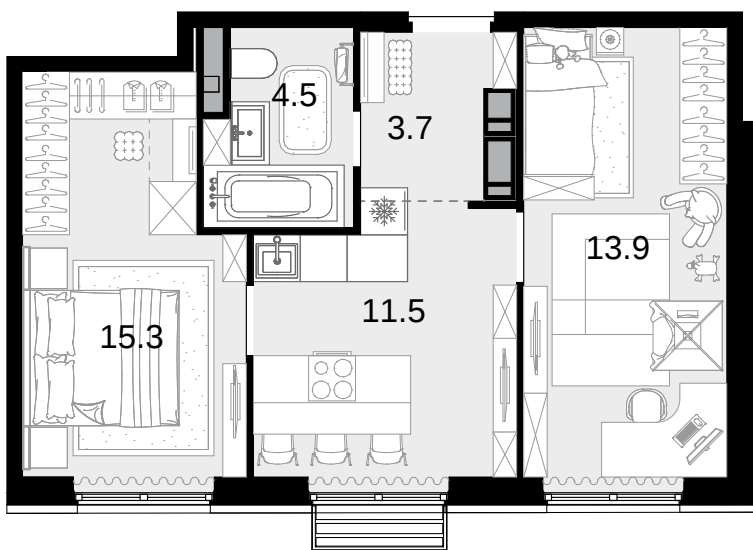

2-комнатная 48.9 м²

Новая Звезда, II очередь > Корпус 2 > 9 эт. > №127

Акция 14 425 500 ₹

Выгода 1 026 900 ₹

⚡ 13 398 600 ₹

Сдача в 2 кв. 2027

Смотреть на сайте

На схеме квартала

На этаже