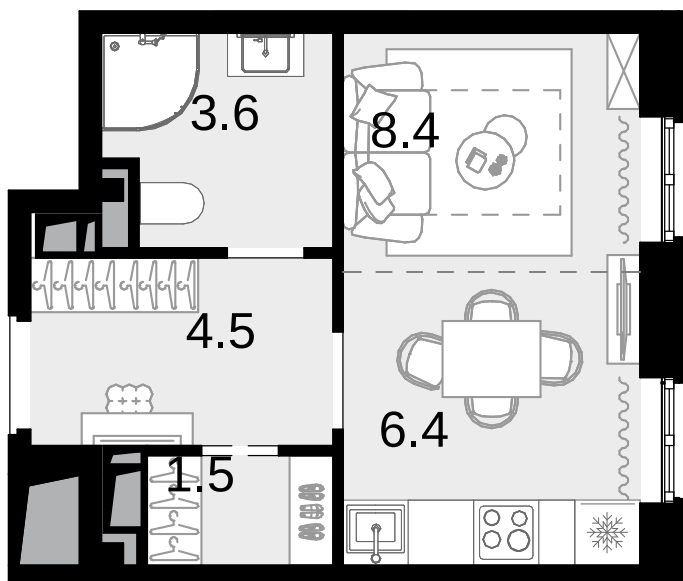

1-комнатная
24.4 м²

Новая Звезда, II очередь > Корпус 6 > 2 секция >
19 эт. > №386

11 297 200 ₽

Сдача в 2 кв. 2027

Смотреть на сайте

На схеме квартала

На этаже