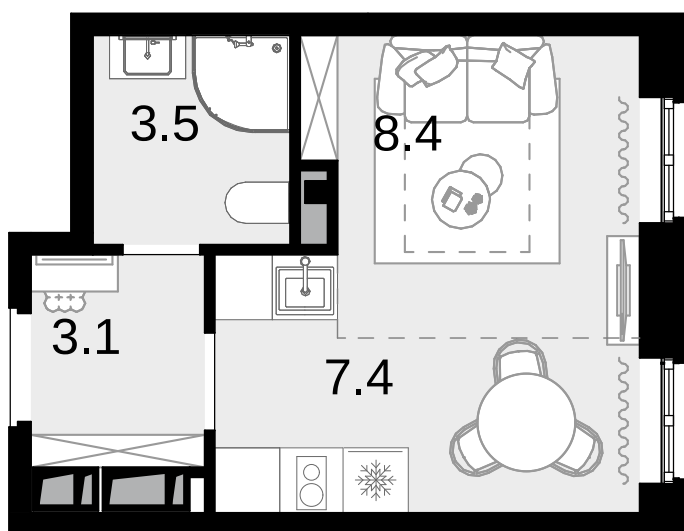

1-комнатная
22.4 м²

Новая Звезда, II очередь > Корпус 6 > 2 секция >
18 эт. > №372

10 640 000 ₽

Сдача в 2 кв. 2027

Смотреть на сайте

На схеме квартала

На этаже