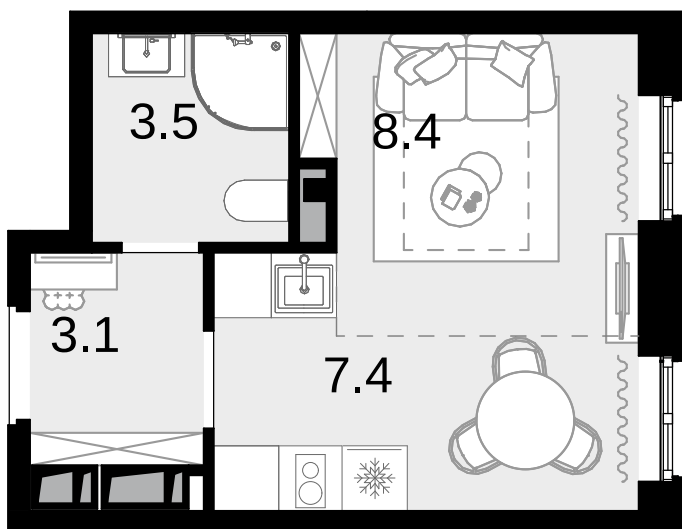

1-комнатная 22.4 м²

Новая Звезда, II очередь > Корпус 6 > 2 секция >
18 эт. > №372

Акция 8 467 200 ₺

выгода 560 000 ₺

⚡ 7907 200 ₺

Сдача в 2 кв. 2027

Смотреть на сайте

На схеме квартала

На этаже