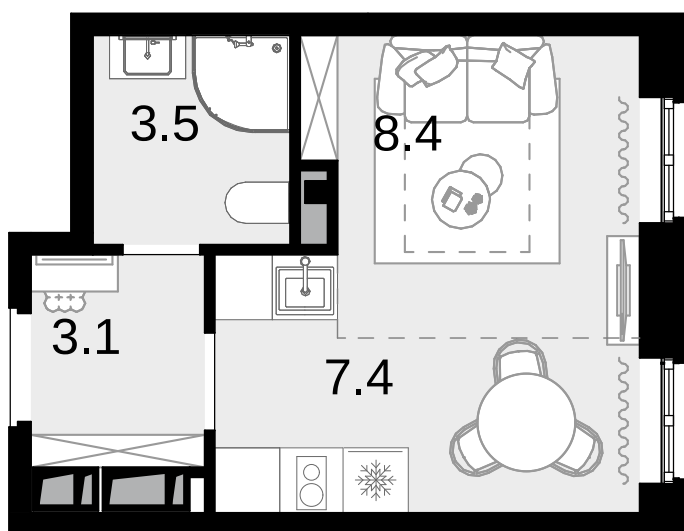

1-комнатная  
22.4 м<sup>2</sup>

Новая Звезда, II очередь > Корпус 6 > 2 секция >  
18 эт. > №372

10 640 000 ₽

Сдача в 2 кв. 2027

Смотреть на сайте

На схеме квартала

На этаже