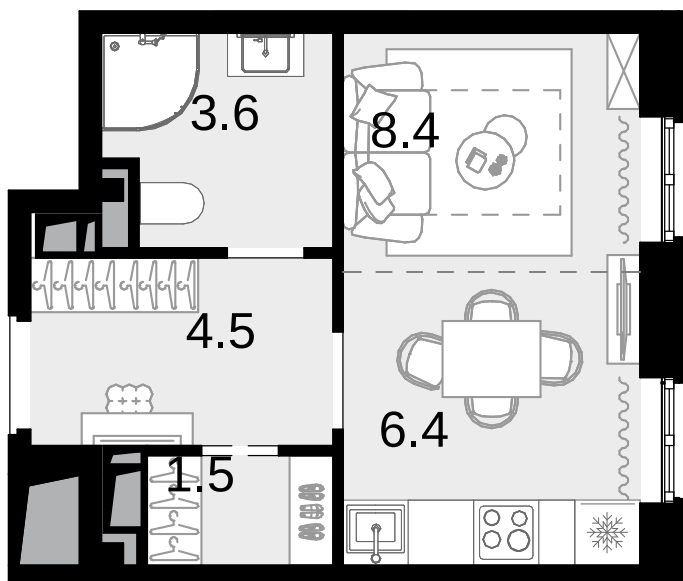

1-комнатная  
24.4 м<sup>2</sup>

Новая Звезда, II очередь > Корпус 6 > 2 секция >  
17 эт. > №360

11 224 000 ₽

Сдача в 2 кв. 2027

Смотреть на сайте

На схеме квартала

На этаже